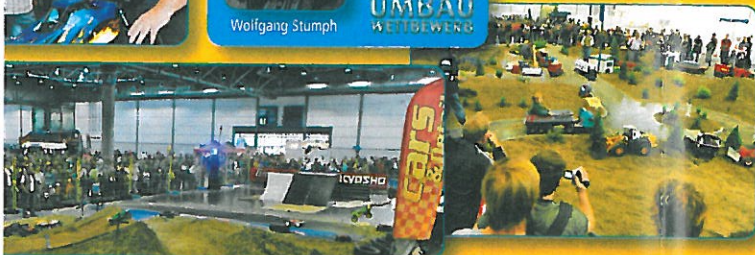

Position für RC-Cars, Minitrucks und mehr

– faster – longer: **Int. Hallenrennen** der Verbrenner-RC-Cars
Short Course Challenge – die neue Rennserie
RC-Fighter-Cup

MAX - Sondermodelle mit Europapremiere
Modelle, Plast- und Kartonmodellbau

Wass-Rekord(versuch) beim Trabi-Modell-Umbauwettbewerb
Wolfgang Stumph

Starthilfe Modellbau – Modellsport leicht gemacht:
Experten geben Tipps